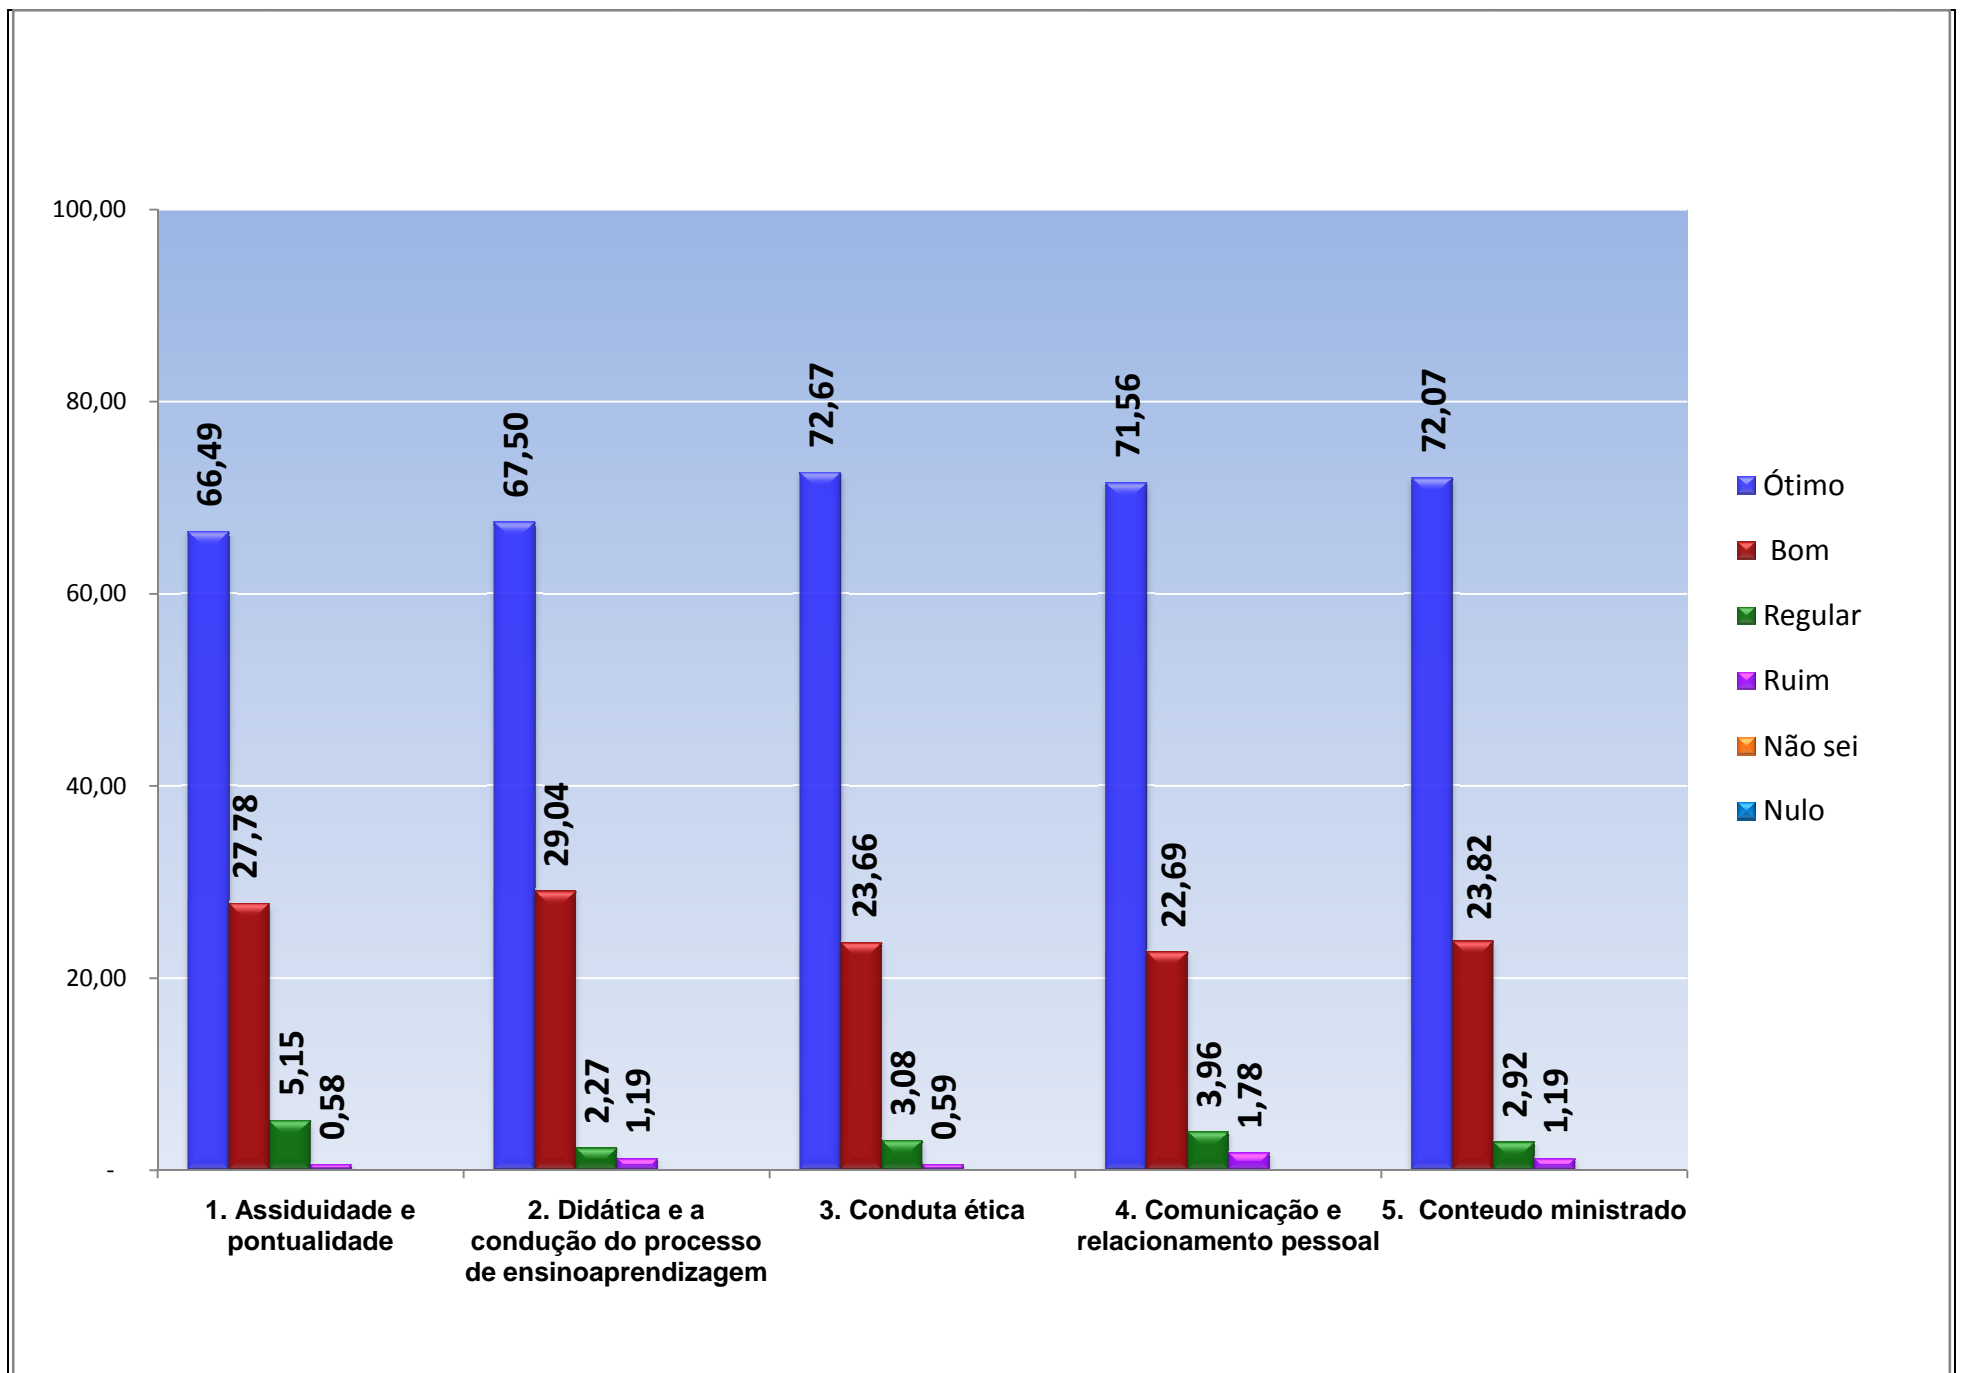

Avaliação Institucional

Resultado da Avaliação de Docentes 2014/1

Matemática

Informamos que 92 alunos do curso de Matemática fizeram a avaliação, obrigado pela participação!

Profª. Carla Roberta do Nascimento Vargas
Gerente da Avaliação Institucional