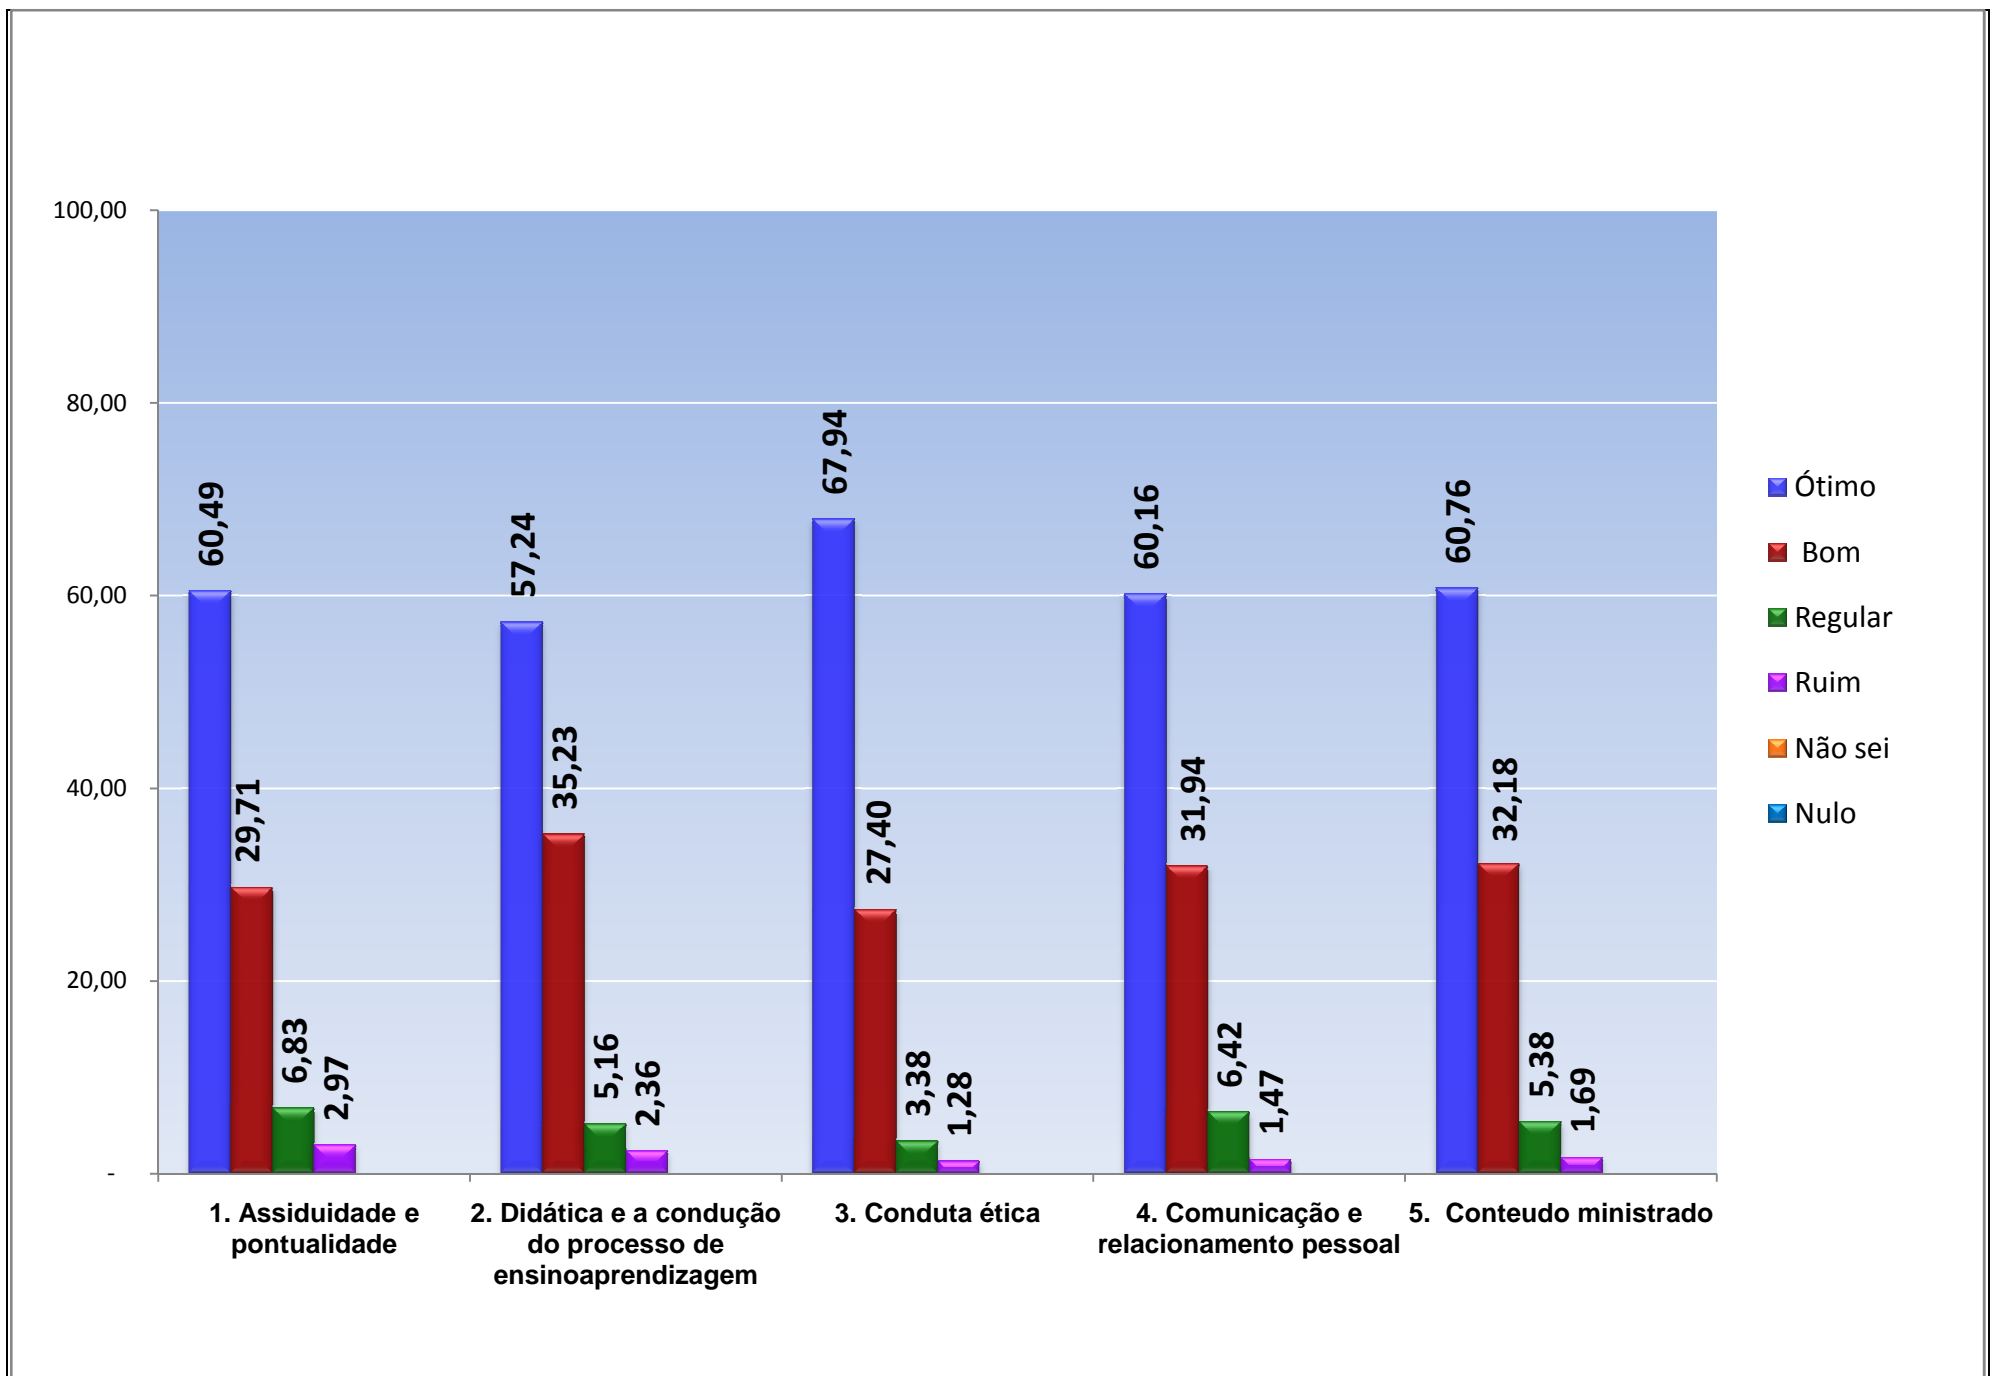

Avaliação Institucional

Resultado da Avaliação de Docentes 2014/1

Pedagogia

Informamos que 261 alunos do curso de Pedagogia fizeram a avaliação, obrigado pela participação!

Profª. Carla Roberta do Nascimento Vargas
Gerente da Avaliação Institucional